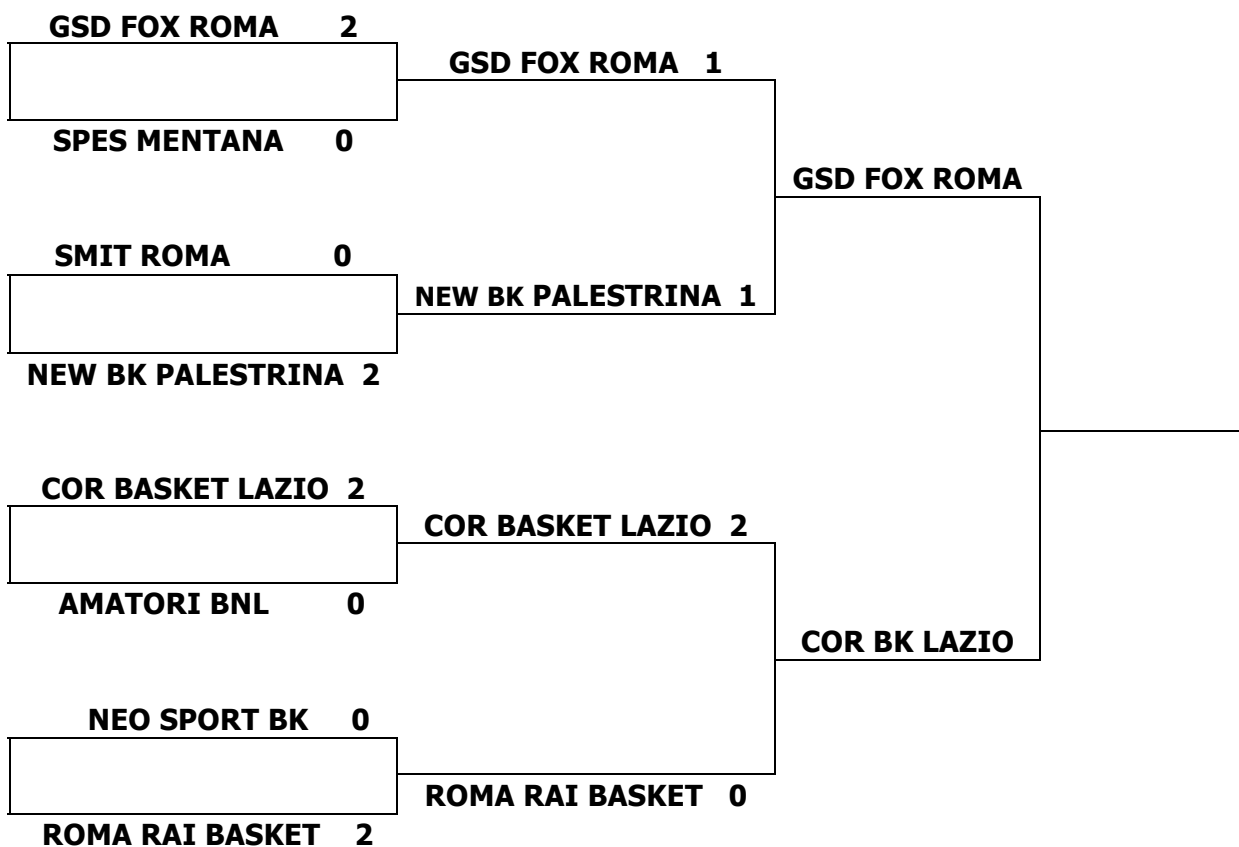

##### **Finali Nazionali**

Si svolgeranno a Montecatini Terme (PT), Norcia (PG), Jesolo (VE) e Castellaneta Marina (TA) le rassegne e manifestazioni 2010 della Lega Nazionale Pallacanestro e precisamente nei seguenti weekend:

*Si riporta la griglia dei playoffs sorteggiata ad inizio anno:*

**GSD FOX (1° /A1) vs SPES MENTANA (3°/A2)**

/

**NEW BK PALESTRINA (4°/A1) vs ASD SMIT ROMA CENTRO (2°/A2)**

**ROMA RAI (2° /A1) vs ASD NEO BK SPORT (5°/A1)**

/

**ASD COR BASKET LAZIO (3° /A1) vs AMATORI BNL (1°/A2)**

**PLAY OFF COMITATO UISP ROMA**

QUARTI	SEMIFINALI	FINALE	VINCENTE
--------	------------	--------	----------

**Comunicazioni alle società**

**SI RICORDA CHE LE SOCIETA' CHE HANNO PARTECIPATO ALLA SECONDA FASE E ALLE SEMIFINALISTE DEVONO SALDARE LE TASSE GARA DELLE GARE GIOCATE.**